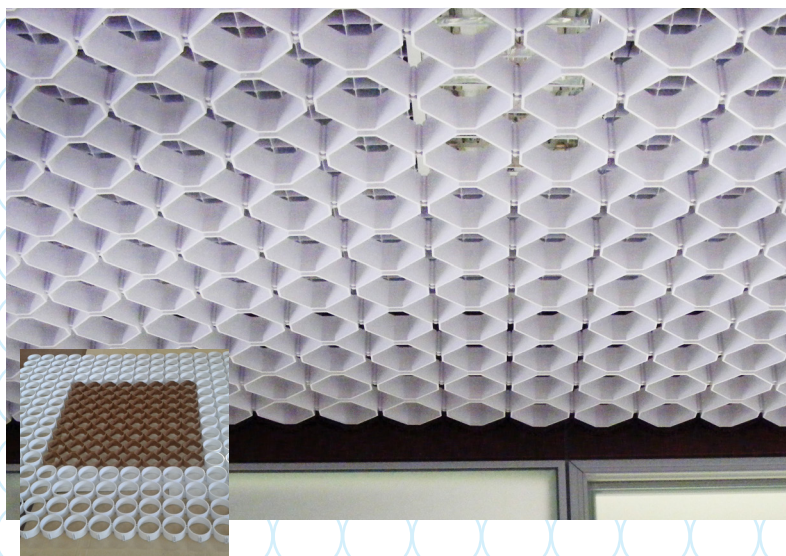

Модель V170

размер ячейки 100x100x50 мм

- › Интересный дизайн данной модели Грильято представляет собой квадратные ячейки со слегка скошенными углами и чем-то неувлимо напоминает по форме пчелиные соты.
- › С помощью этой модели можно производить монтаж потолка не из готовых секций, а используя всего лишь один элемент. Данное преимущество позволяет создать потолки нестандартной формы и конструировать оригинальные «островные» зоны. Используя комбинацию цветов можно реализовать великолепные замыслы на большой площади.
- › Изготавливается из АБС или противопожарного АСА/ПК (код FR).
- › Стандартные цвета: белый или чёрный. Под заказ изготавливается из цветного АБС или цветного светопропускающего ПММА.
- › Специальные отделки: металлизированные (хром, золото, медь) или сатинированные (серебро, золото).
- › Возможность комбинирования с Моделью V140