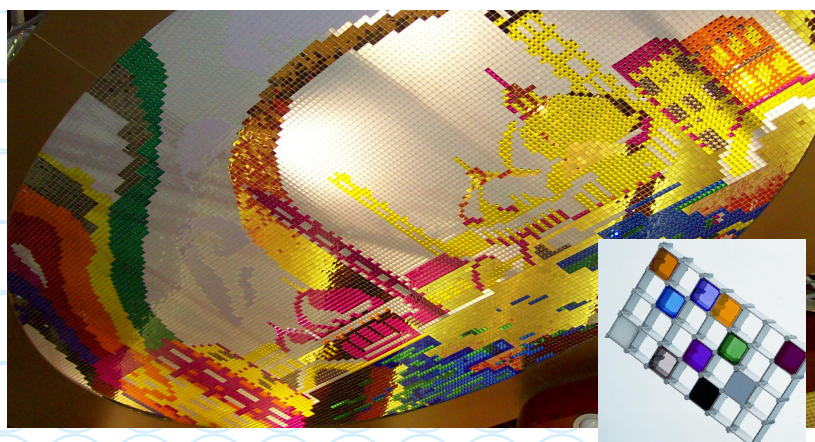

Модель 129/Q-142/Q (Quadrilux)

- Quadrilux – это цветные элементы размерами 20x20мм и 40x40мм, вставляющиеся в ячейки артикулов 129 и 142, которые позволяют выкладывать мозаику, декоры, логотипы, различные рисунки и использовать как витраж, легко создавая оригинальный эстетический эффект.
- Предусмотрены 10 цветов на выбор.