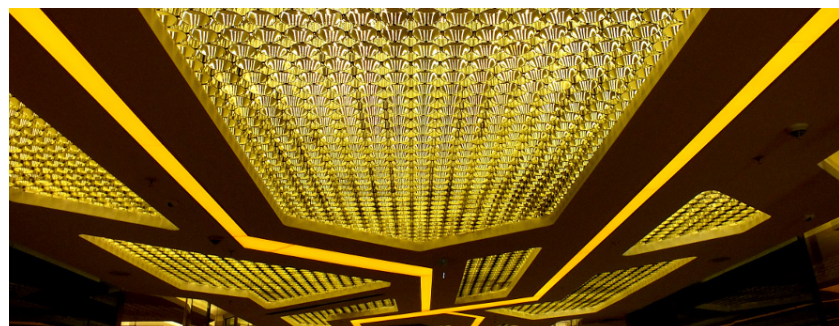

ГРИЛЬЯТО VENEZIA

Made in Italy 

**Эксклюзивные дизайнерские потолки грильято «Венеция»!
Уникальные возможности для самых изысканных и нестандартных
дизайнерских решений в интерьере!**

- › Разнообразие моделей, форм и размеров ячеек позволяет реализовать самые необычные и современные интерьерные проекты.
- › Возможность комбинировать совместимые друг с другом модели с круглой и ромбовидной ячейками дает дополнительное преимущество, чтобы создавать неповторимые орнаменты и различные геометрические формы рисунка потолка.
- › Огромный выбор цветов и их комбинаций: от стандартных – белый, черный, металлизированный (хром, золото, медь) и сатинированный (серебро, золото) – до цветных вариаций по таблице RAL.
- › Потолки «Venezia», изготовленные из прозрачного цветного пластика, с помощью расположенных за ним источников света позволяют создавать неповторимые визуальные световые эффекты.

- › Потолки «Venezia» могут быть сделаны из прозрачных флуоресцентных или фотолюминесцентных (светоизлучающих) термопластичных материалов последнего поколения, что делает их незаменимыми в интерьерных решениях для дискотек, баров, ночных клубов.
- › Специальные прозрачные цветные вставки Quadrilux и Luxcolor Jolly для ряда моделей дают широкие возможности в реализации самых фантастических проектов. От создания отдельных цветных вставок и рисунков в потолке, до полномерных панно, орнаментов и витражей.
- › Запатентованная система соединения панелей между собой и принцип подвеса без дополнительных конструкций делают потолочную поверхность идеально ровной и монолитной. Легкость монтажа и демонтажа потолка, а также отдельных панелей, обеспечивает удобство доступа в запотолочное пространство и возможность его многократного применения.
- › Большинство моделей может быть выполнено из новейшего ультрасовременного самогаснущего материала АСА/ПК и соответствует техническому регламенту о требованиях пожарной безопасности, что подтверждается европейским и российским сертификатами.