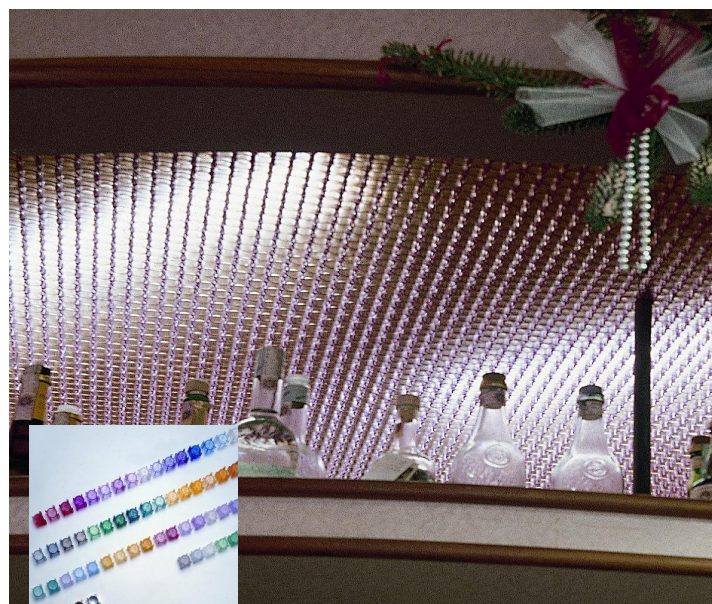

Модель V202/Luxcolor

размер ячейки $\varnothing$ 21 мм h 20 мм

размер модуля 197x197 мм

- Настоящая жемчужина в коллекции потолков грильято Venezia. Состоит из сборных модулей с небольшими прозрачными круглыми ячейками. За счет многообразия цветовых решений удастся создавать неповторимые «воздушные» потолочные дизайны. А возможность использования флуоресцентных и фотолюминесцентных (светоизлучающих) материалов делает потолок без преувеличения уникальным для использования в различных развлекательных заведениях (бары, ночные клубы, дискотеки).
- Изготавливается из АБС
- Стандартные цвета: белый или чёрный. Под заказ изготавливается из цветного АБС или цветного светопропускающего ПММА.
- Специальные отделки: металлизированные (хром, золото, медь) или сатинированные (серебро, золото).
- Декоративные элементы Luxcolor Jolly совместимы с моделью V202 и позволяют индивидуализировать любые панели. Используя эти цветные круглые вставки в ячейках потолка можно создавать эксклюзивные панно и рисунки на массиве потолка.

Модель V129

Разноуровневая

размер ячейки 40x40x30 мм

размер модуля 400x400 мм и 600x600 мм

- Классический вариант потолка Грильято с маленькой квадратной ячейкой. В сочетании с декоративными цветными вставками Quadrilux (Квадрилюкс) предстает в совершенно фантастическом виде.
- Изготавливается из АБС или противопожарного АСА/ПК (код FR).
- Стандартные цвета: белый или чёрный. Под заказ изготавливается из цветного АБС или цветного светопропускающего ПММА.
- Специальные отделки: металлизированные (хром, золото, медь) или сатинированные (серебро, золото).
- Декоративные элементы 129/Q (Quadrilux) совместимы с моделью V129 и позволяют воспроизвести различные рисунки, цветные зоны, панно, мозаики, витражи на потолочном пространстве.

Модель V142

размер ячейки 20x20x15 мм

размер модуля 200x200 мм и 400x400 мм

- Стандартный вариант потолка Грильято с маленькой квадратной ячейкой. Используя большую палитру цветных элементов-вставок Quadrilux (Квадрилюкс) в ячейках грильято можно добиться настоящего шедевра в искусстве оформления потолков.
- Изготавливается из АБС или противопожарного АСА/ПК (код FR).
- Стандартные цвета: белый или чёрный. Под заказ изготавливается из цветного АБС или цветного светопропускающего ПММА.
- Специальные отделки: металлизированные (хром, золото, медь) или сатинированные (серебро, золото).