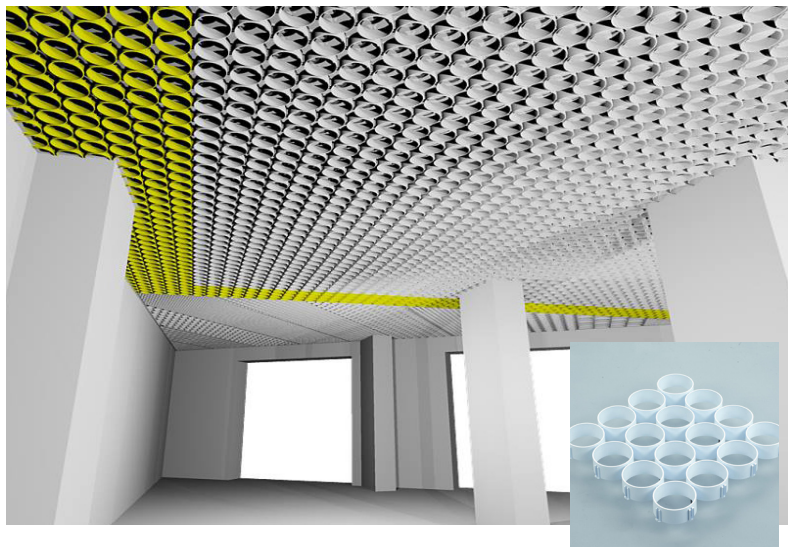

- › Потолки «Venezia» могут быть сделаны из прозрачных флуоресцентных или фотолюминесцентных (светоизлучающих) термопластичных материалов последнего поколения, что делает их незаменимыми в интерьерных решениях для дискотек, баров, ночных клубов.
- › Специальные прозрачные цветные вставки Quadrilux и Luxcolor Jolly для ряда моделей дают широкие возможности в реализации самых фантастических проектов. От создания отдельных цветных вставок и рисунков в потолке, до полномерных панно, орнаментов и витражей.
- › Запатентованная система соединения панелей между собой и принцип подвеса без дополнительных конструкций делают потолочную поверхность идеально ровной и монолитной. Легкость монтажа и демонтажа потолка, а также отдельных панелей, обеспечивает удобство доступа в запотолочное пространство и возможность его многократного применения.
- › Большинство моделей может быть выполнено из новейшего ультрасовременного самогаснущего материала АСА/ПК и соответствует техническому регламенту о требованиях пожарной безопасности, что подтверждается европейским и российским сертификатами.

Модель V140

размер ячейки $\varnothing 120 \text{ мм}$ h 50 мм

- › Оригинальный вариант потолка Грильято с круглыми ячейками. Плавные формы элементов смягчают строгий классический вид ячеистого потолка.
- › С помощью этой модели можно производить монтаж потолка не из готовых секций, а используя всего лишь один элемент. Данное преимущество позволяет создать потолки нестандартной формы и конструировать оригинальные «островные» зоны. Используя комбинацию цветов можно реализовать великолепные замыслы на большой площади.
- › Изготавливается из АБС или противопожарного АСА/ПК (код FR).
- › Стандартные цвета: белый или чёрный. Под заказ изготавливается из цветного АБС или цветного светопропускающего ПММА.
- › Специальные отделки: металлизированные (хром, золото, медь) или сатинированные (серебро, золото).
- › Возможность комбинирования с Моделью V170