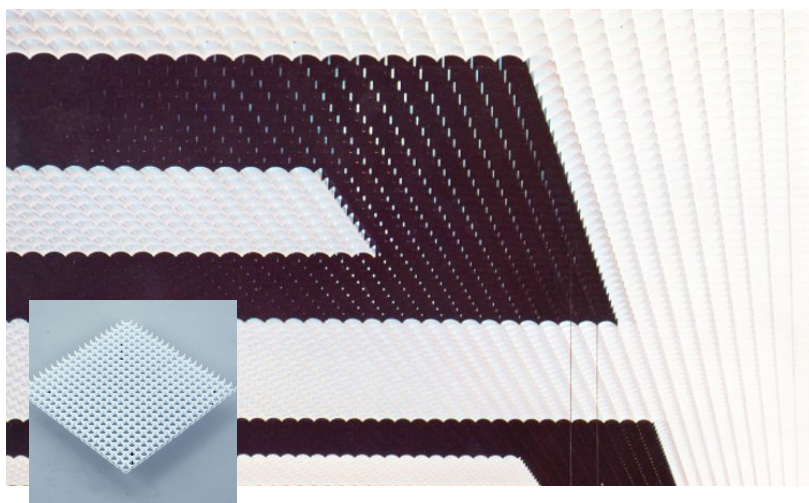

Модель V170

размер ячейки 100x100x50 мм

- › Интересный дизайн данной модели Грильято представляет собой квадратные ячейки со слегка скошенными углами и чем-то неувлимо напоминает по форме пчелиные соты.
- › С помощью этой модели можно производить монтаж потолка не из готовых секций, а используя всего лишь один элемент. Данное преимущество позволяет создать потолки нестандартной формы и конструировать оригинальные «островные» зоны. Используя комбинацию цветов можно реализовать великолепные замыслы на большой площади.
- › Изготавливается из АБС или противопожарного АСА/ПК (код FR).
- › Стандартные цвета: белый или чёрный. Под заказ изготавливается из цветного АБС или цветного светопропускающего ПММА.
- › Специальные отделки: металлизированные (хром, золото, медь) или сатинированные (серебро, золото).
- › Возможность комбинирования с Моделью V140

Модель V169

Разноуровневая

размер ячейки 100x100x60 мм

размер модуля 600x600 мм

- › Уникальная конструкция этой модели обеспечивает потрясающий и незабываемый разноуровневый эффект потолочного пространства. Станет настоящим украшением любого интерьера в помещении.
- › Изготавливается из АБС или противопожарного АСА/ПК (код FR).
- › Стандартные цвета: белый или чёрный. Под заказ изготавливается из цветного АБС или цветного светопропускающего ПММА.
- › Специальные отделки: металлизированные (хром, золото, медь) или сатинированные (серебро, золото).

Модель V190

размер ячейки 20x20x15 мм

размер модуля 200x200 мм

- › Квадратные ячейки со слегка изогнутыми криволинейными краями создают визуальное впечатление объёмности потолка. При взгляде на потолок в перспективе получается интересный светотеневой эффект.
- › Изготавливается из АБС или противопожарного АСА/ПК (код FR).
- › Стандартные цвета: белый или чёрный. Под заказ изготавливается из цветного АБС или цветного светопропускающего ПММА.
- › Специальные отделки: металлизированные (хром, золото, медь) или сатинированные (серебро, золото).