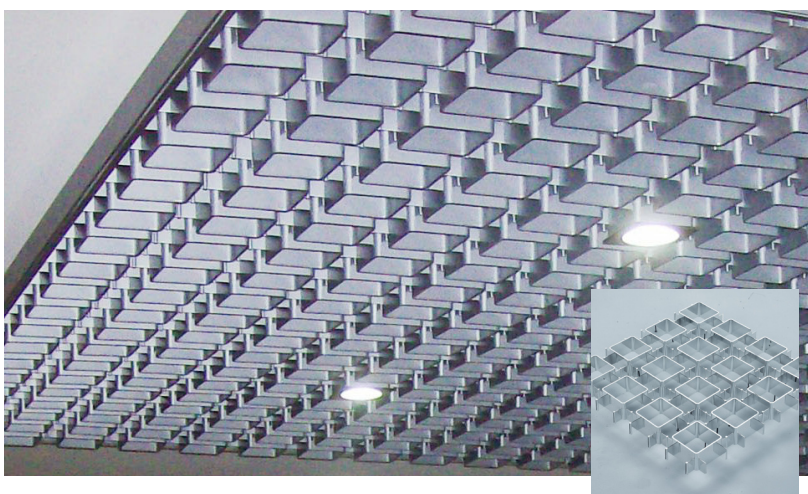

Модель V140

размер ячейки $\varnothing 120 \text{ мм}$ h 50 мм

- › Оригинальный вариант потолка Грильято с круглыми ячейками. Плавные формы элементов смягчают строгий классический вид ячеистого потолка.
- › С помощью этой модели можно производить монтаж потолка не из готовых секций, а используя всего лишь один элемент. Данное преимущество позволяет создать потолки нестандартной формы и конструировать оригинальные «островные» зоны. Используя комбинацию цветов можно реализовать великолепные замыслы на большой площади.
- › Изготавливается из АБС или противопожарного АСА/ПК (код FR).
- › Стандартные цвета: белый или чёрный. Под заказ изготавливается из цветного АБС или цветного светопропускающего ПММА.
- › Специальные отделки: металлизированные (хром, золото, медь) или сатинированные (серебро, золото).
- › Возможность комбинирования с Моделью V170

Модель V170

размер ячейки 100x100x50 мм

- › Интересный дизайн данной модели Грильято представляет собой квадратные ячейки со слегка скошенными углами и чем-то неувлимо напоминает по форме пчелиные соты.
- › С помощью этой модели можно производить монтаж потолка не из готовых секций, а используя всего лишь один элемент. Данное преимущество позволяет создать потолки нестандартной формы и конструировать оригинальные «островные» зоны. Используя комбинацию цветов можно реализовать великолепные замыслы на большой площади.
- › Изготавливается из АБС или противопожарного АСА/ПК (код FR).
- › Стандартные цвета: белый или чёрный. Под заказ изготавливается из цветного АБС или цветного светопропускающего ПММА.
- › Специальные отделки: металлизированные (хром, золото, медь) или сатинированные (серебро, золото).
- › Возможность комбинирования с Моделью V140